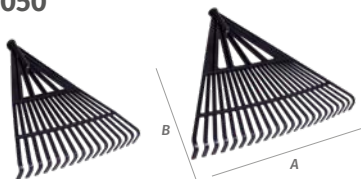

Ref.	Tam. Size
6055 9	60 x 39 x 31,5cm - 56L

ANCINHO PLÁSTICO PARA FOLHAS

Plastic Garden Rake | Rastrillo plástico para hojas

6060 1

Ref.	Tam. Size
6060 1	11 dentes/tines/dientes - 36x10cm

VASSOURA PLÁSTICA PARA JARDIM

Plastic Lawn | Escoba plástica para jardín

6050

Ref.	Tam. Size	A x B
6050 1	16 dentes/tines/dientes	36 x 35cm
6050 2	22 dentes/tines/dientes	54 x 44cm

LANÇAMENTO

VASSOURA PLÁSTICA PARA JARDIM

Plastic Lawn | Escoba plástica para jardín