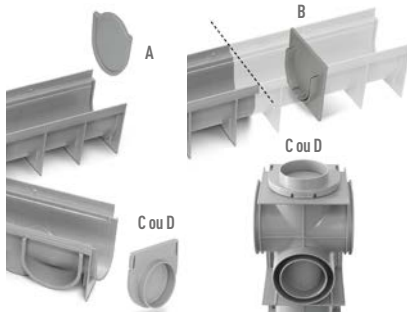

CALHA PARA PISO E GRELHA

Reinforced Channel / Caja de Drenaje

6090 6

6090 7

6090 6

Calha Com Grelha
Channel With Grate
Caja Com Reja

Ref.	Tam. Size
6090 6	100 x 15 x 15cm

6090 7

Somente Grelha
Only Grate
Solo Reja

Ref.	Tam. Size
6090 7	100 x 14,5 x 14,5cm

Diversas opções de montagem.

Various mounting options.

Varias opciones para asamblea.

Estrutura Reforçada - Permite a passagem de veículos leves, de até 1,5 Ton

Reinforced Structure - Allows the passage of light vehicles, up to 1.5 tons

Estructura reforzada - Permite paso de vehiculos ligeros, hasta 1,5 Ton

Design inteligente - O formato da tampa evita redemoinhos na captação da água

Smart design - The shape of the lid prevents swirls when collecting water

Diseño inteligente - La forma de la tapa evita remolinos al recoger agua

4 possibilidades de saída da água

Ambas para tubos de 75 ou 100mm

4 water outlet options

Both for 75 or 100mm pipes

4 formas de salir del agua

Tanto para tubos de 75 como de 100 mm

CAIXA DE GORDURA 52L

Box sewage 52L | Caja para grasa 52L

Sifão com gaveta para encaixe
Siphon / Sifon

6090 3
6090 8

52 Litros
Liters

Ref.	Tam. Size
6090 3	52x33x51cm - Cinza
6090 8	52x33x51cm - Preta

PROLONGADOR PARA CAIXA DE GORDURA 52L

Extension For Box Sewage 52L

Extensión De La Trampa De Grasa 52L

6090 50

LANÇAMENTO

Ref.	Tam. Size
6090 50	52x32x15cm - Cinza