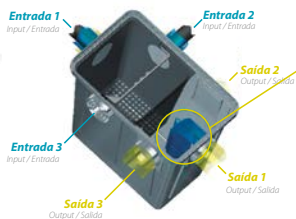

CAIXA DE GORDURA 52L

Box sewage 52L | Caja para grasa 52L

Sifão com gaveta para encaixe
Siphon / Sifon

6090 3
6090 8

52 Litros
Liters

Ref.	Tam. Size
6090 3	52x33x51cm - Cinza
6090 8	52x33x51cm - Preta

PROLONGADOR PARA CAIXA DE GORDURA 52L

Extension For Box Sewage 52L

Extensión De La Trampa De Grasa 52L

6090 50

LANÇAMENTO

Ref.	Tam. Size
6090 50	52x32x15cm - Cinza